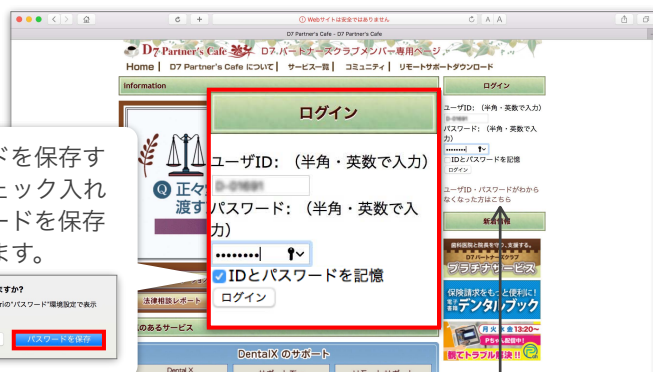

Apple IDを確認する

D7 Partner's Cafeの設定情報画面で、Apple IDを確認することができます。

1 DockからSafari (サファリ) のアイコンをクリックして起動

2 検索欄に[d7カフェ]と入力して検索

3 D7 Partner's Cafeをクリック

4 D7 Partner's CafeへのログインIDとパスワードを入力して、ログインボタンをクリック

ログインIDとパスワードを忘れたらここをクリック